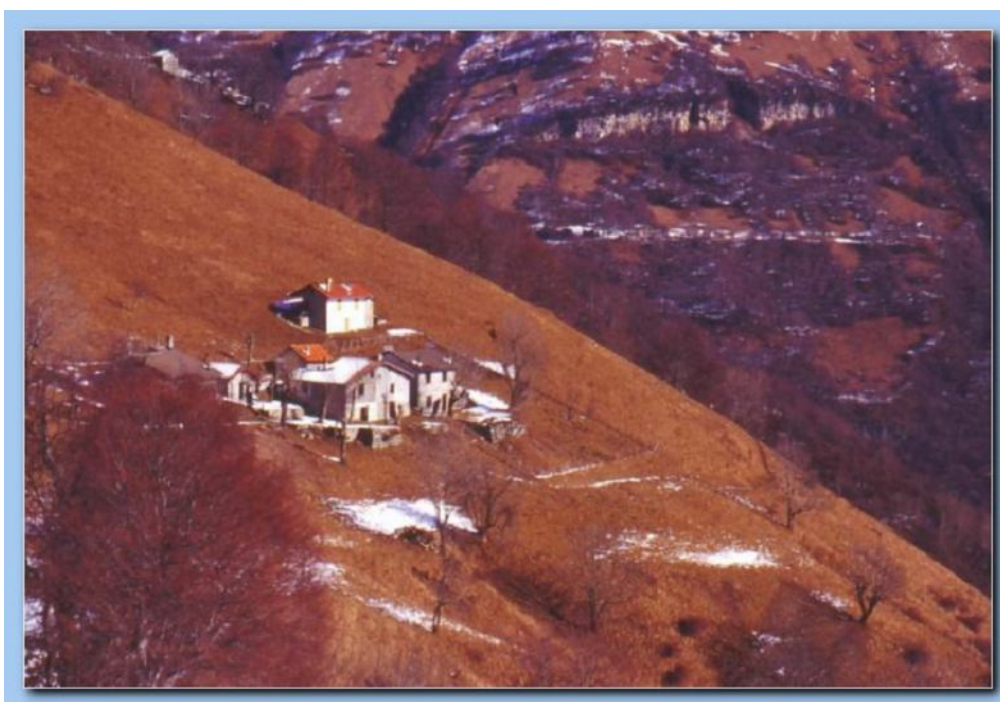

Unione Circoli Cooperativi

Albate (Como)

Associazione  
Nazionale  
Seniores Enel  
Nucleo di Como

CAI CAPIAGO

Organizzano un' escursione da  
**Rif. BOFFALORA a Rif. Venini**

Mercoledì 13 Aprile 2011

Foto e commenti di questa escursione , verranno pubblicati su [www.ucc.it](http://www.ucc.it)

- Ore 8.00 Ritrovo ad Albate Cascina Massè
- Ore 9.45 Ritrovo con tutti i partecipanti al Rifugio Boffalora, passando da Ponna
- Ore 9.50 Partenza dal Rifugio verso la cima Galbiga e successivo Rifugio Venini
- Ore 12.00 Arrivo e colazione al sacco.
- Ore 15.30 Rientro verso il Rif. Boffalora e quindi verso casa